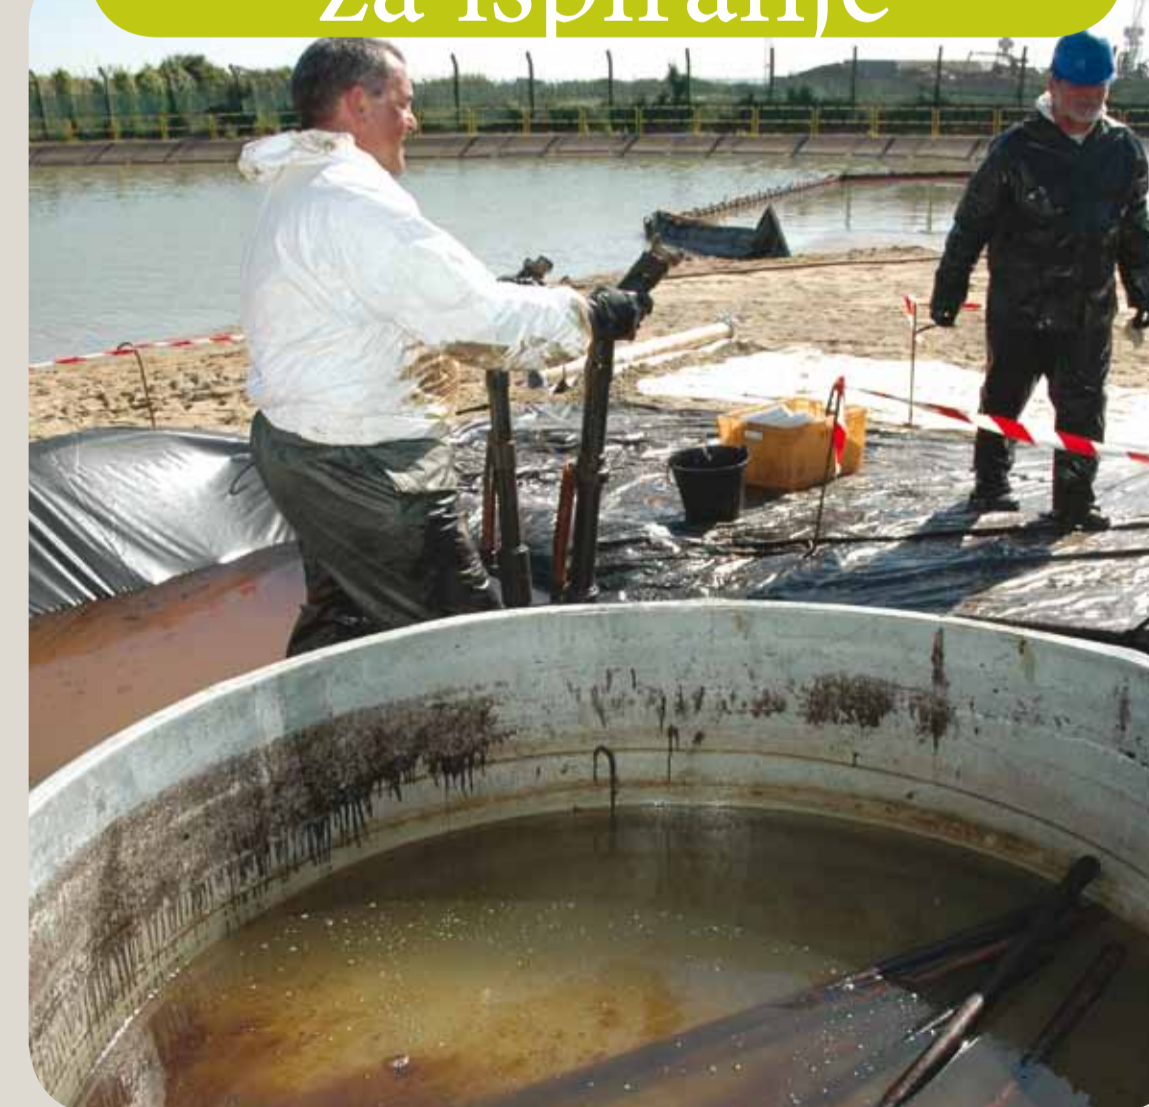

Operater tanka
za ispiranje

Operater tanka
za sapunjanje

POSOW je projekt kojeg je sufinancirala EU u okviru financijskog instrumenta za Civilnu Zaštitu, razvijen je u suradnji s ISpra-om, Cedre-om, Sea Alarm-om i CPMR-om, a koordinirao ga je REMPEC, regionalni centar Barcelonske konvencije.