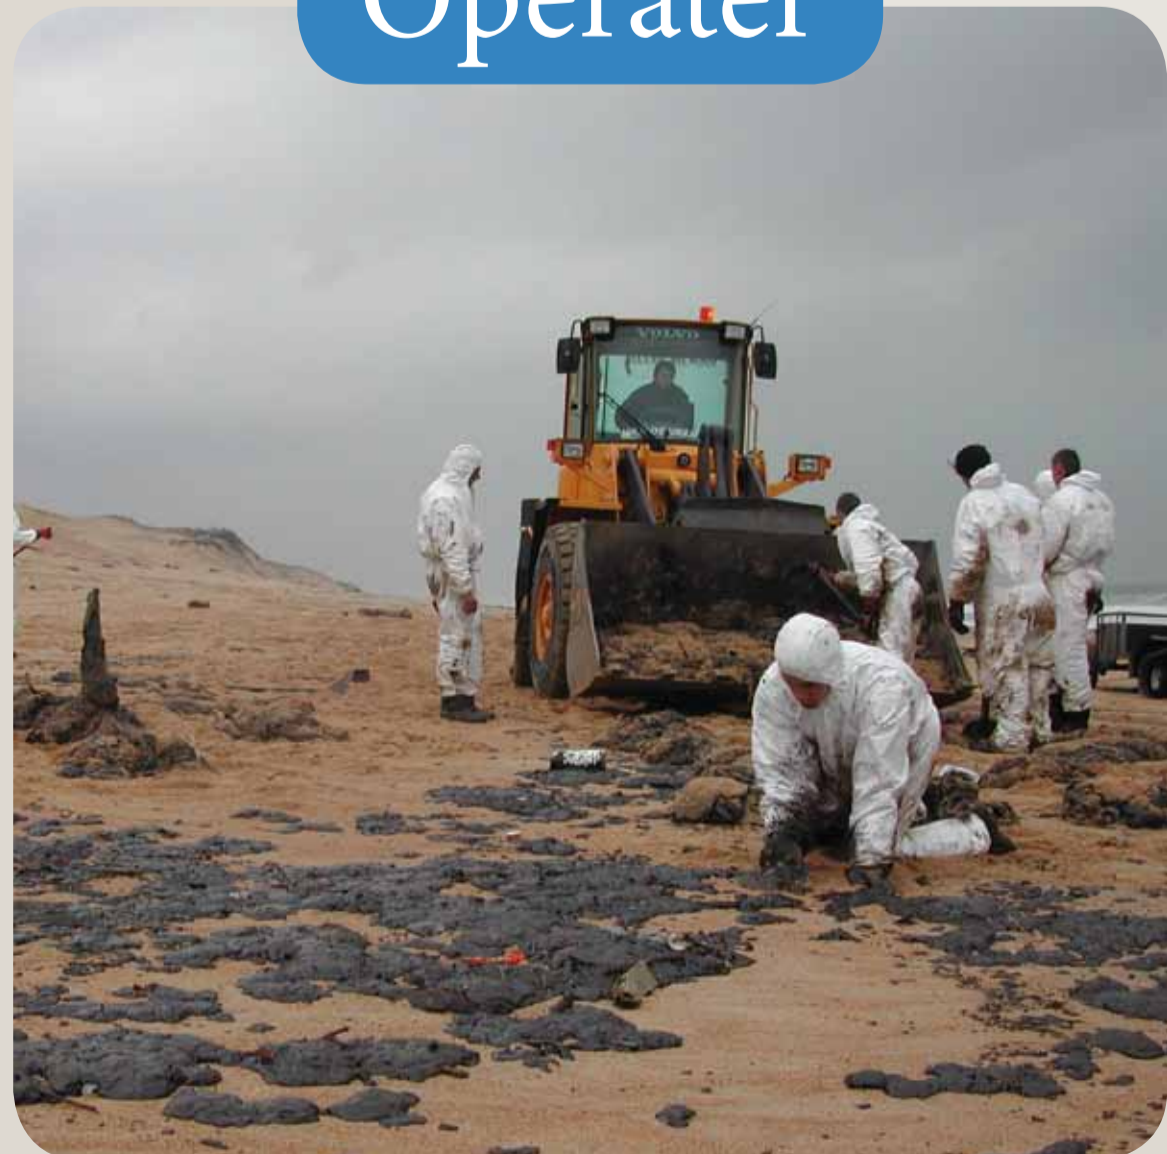

ULOGE U OPERACIJAMA ČIŠĆENJA

Operater

Rukovoditelj dijela obale

Koordinator

Nadglednik sušenja

Operater tanka za pranje