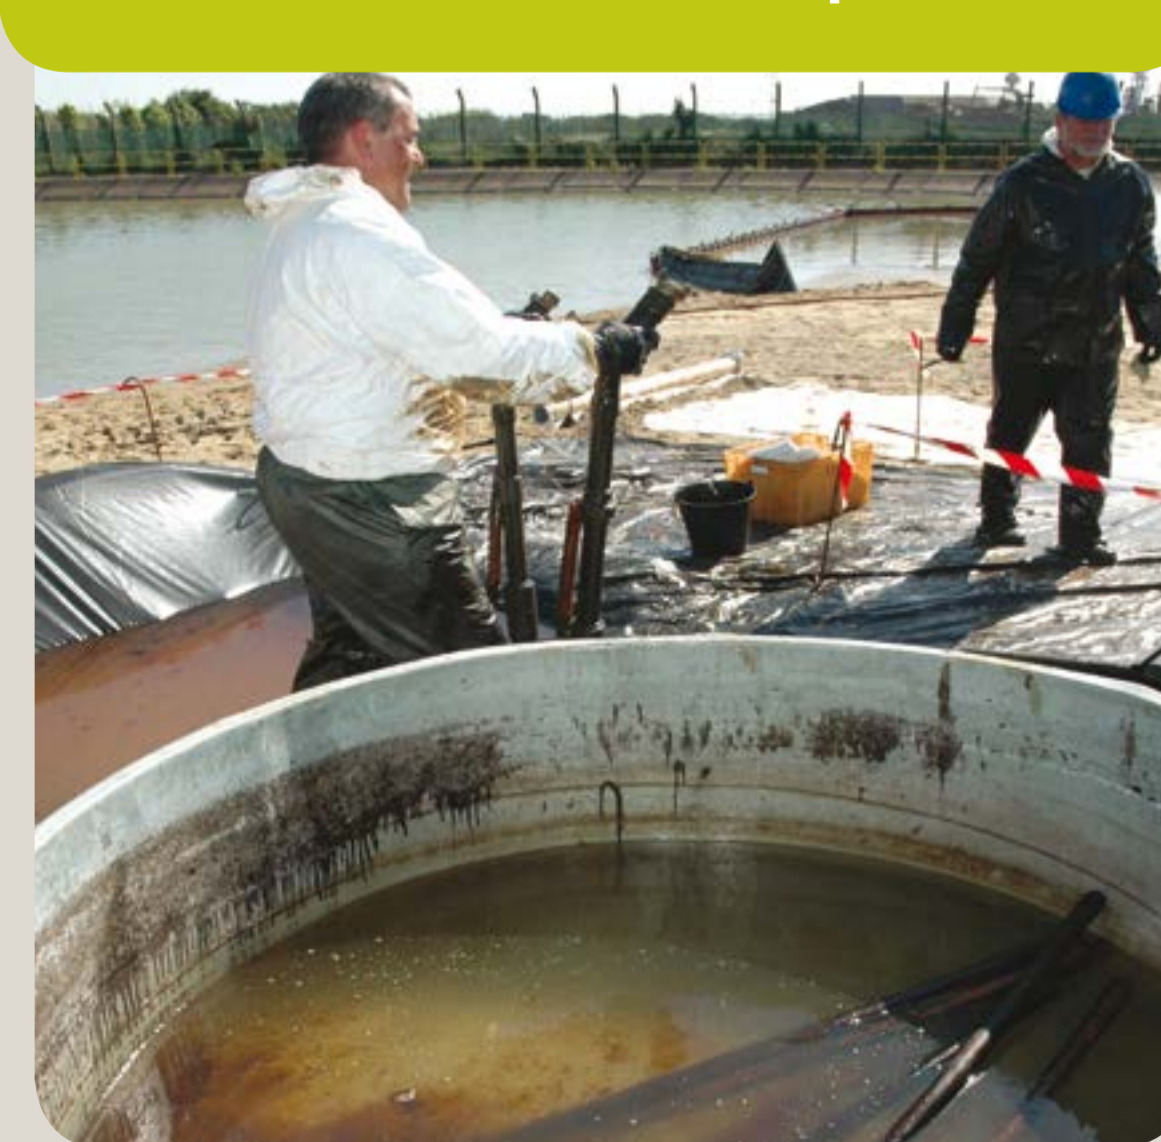

POSOW

Preparedness for Oil-polluted
Shoreline cleanup and
Oiled Wildlife interventions

PETROL DÖKÜNTÜSÜ GÖNÜLLÜ YÖNETİMİ

GÖNÜLLÜLERDEN BEKLENEN ROLLER VE GÖREVLER

Bilgi ve çevresel veri toplama

Çalışma Sahası Kurulumu ve Düzenlemesi

Lojistik asistanı

Ekipman Süpervizörü

Kurulama süpervizörü

Durulama tankı operatörü

TEMİZLEME ÇALIŞMALARINDAKİ ROLLER

ARITMA ÇALIŞMALARINDAKİ ROLLER

Operatör

Sahil Sorumlusu

Durulama tankı operatörü

Sabun tankı operatörü

POSOW, Sivil Koruma Mali Aracı kapsamında AB tarafından finanse edilen, ISPR, Cedre, Sea Alarm ve CPMR işbirliği ile geliştirilen ve Barcelona Sözleşmesi'nin bölgesel merkezi olan REMPEC tarafından koordine edilen bir projedir.